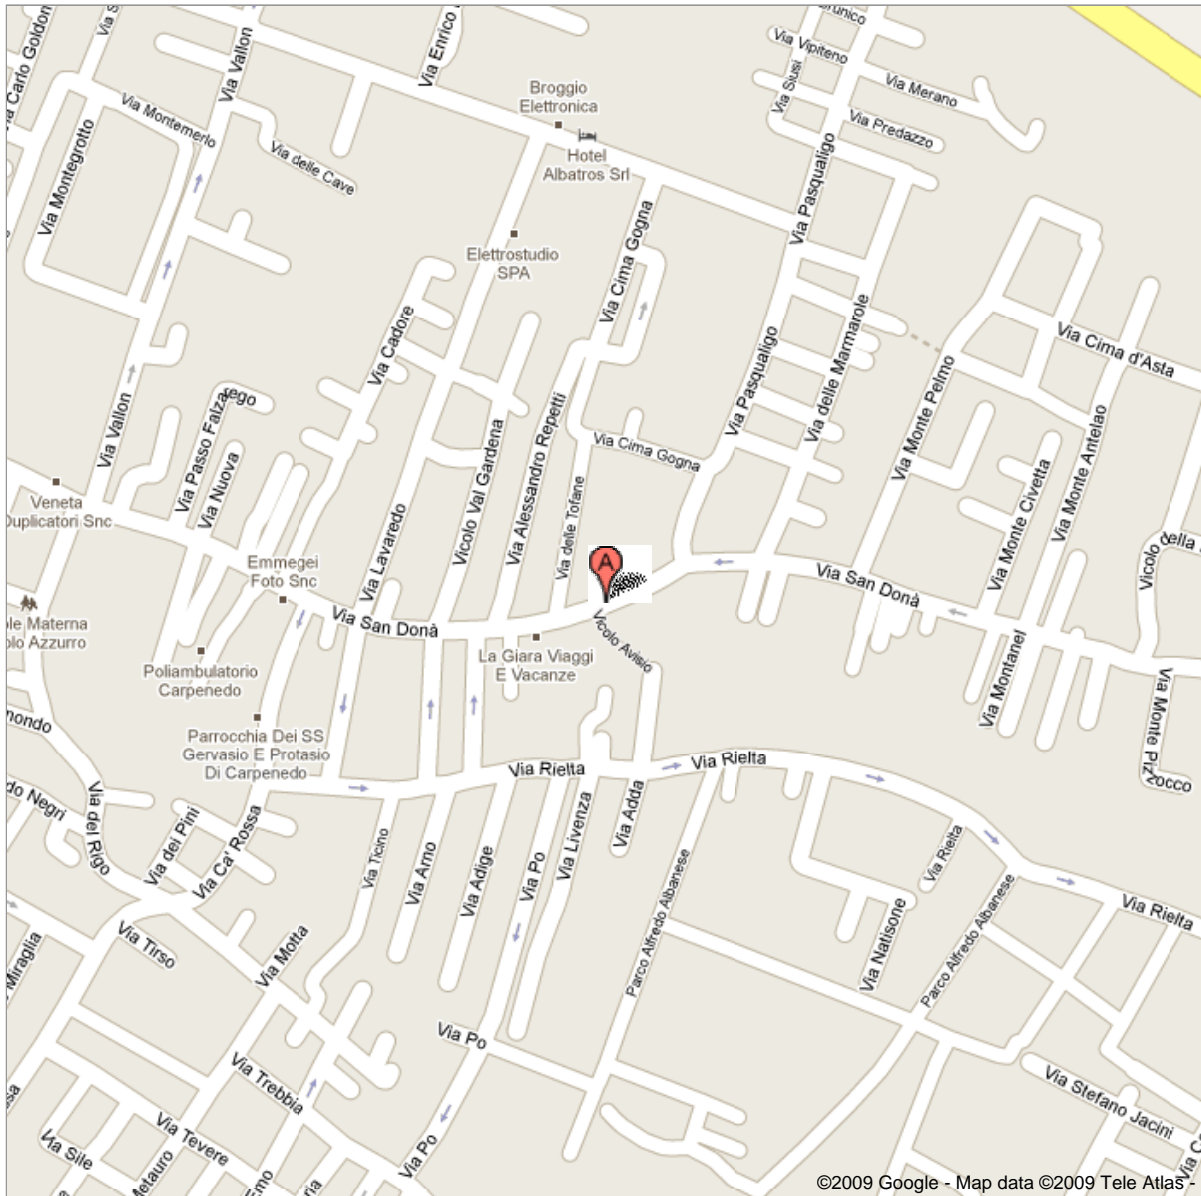

Indirizzo **Via San Donà, 197**
30174 Venezia VE

©2009 Google - Map data ©2009 Tele Atlas